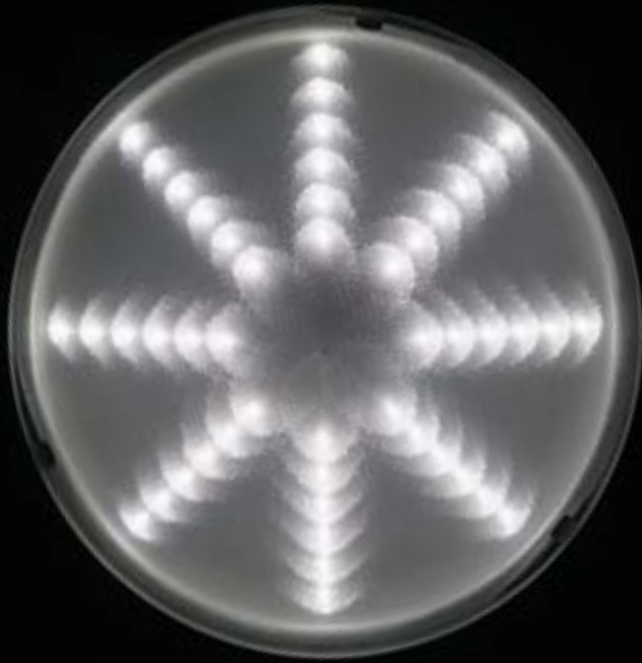

**Einmalig konzipiert —
exklusiv realisiert.**

Die LED-Leuchten überzeugen durch einen geringen Energiebedarf und bieten mit der eingesetzten Elektronik und berechneter LED-Aufteilung eine perfekte Lichtleistung und lange Lebensdauer.

Verschiedene LED-
Optiken für optimale
Lichtleistungen:
Oben: Stern
Mitte: Schmetterling
Unten: Fächer