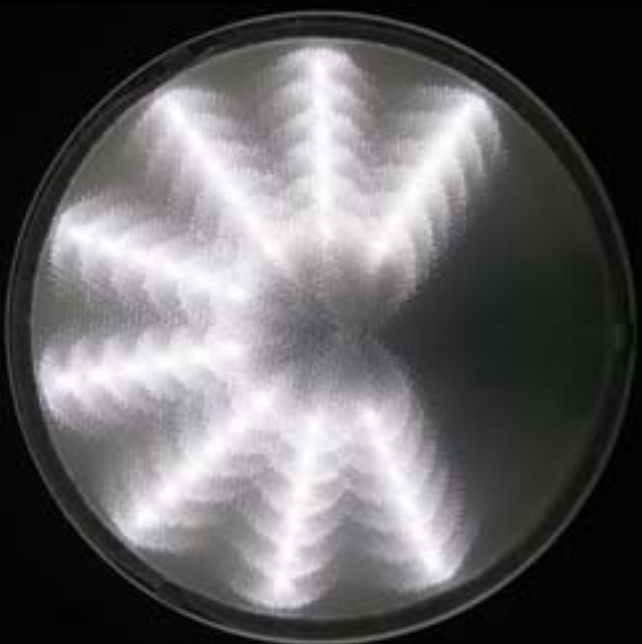

**Einmalig konzipiert —
exklusiv realisiert.**

Die LED-Leuchten überzeugen durch einen geringen Energiebedarf und bieten mit der eingesetzten Elektronik und berechneter LED-Aufteilung eine perfekte Lichtleistung und lange Lebensdauer.

Verschiedene LED-
Optiken für optimale
Lichtleistungen:
Oben: Stern
Mitte: Schmetterling
Unten: Fächer