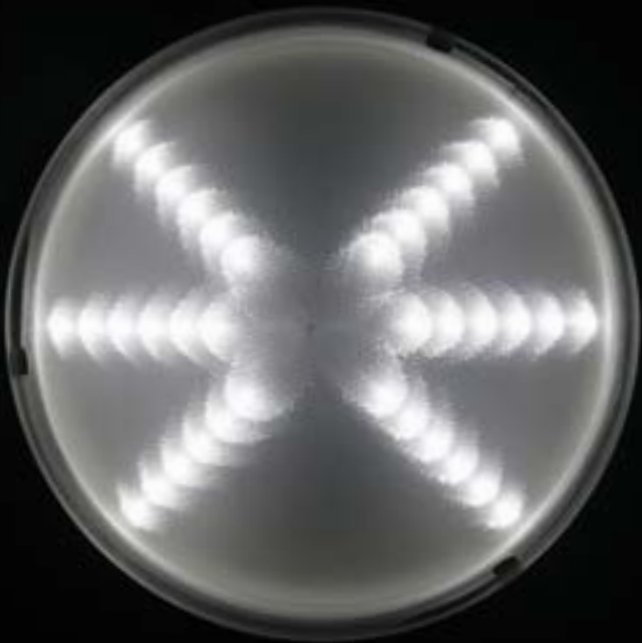

**Einmalig konzipiert —
exklusiv realisiert.**

Die LED-Leuchten überzeugen durch einen geringen Energiebedarf und bieten mit der eingesetzten Elektronik und berechneter LED-Aufteilung eine perfekte Lichtleistung und lange Lebensdauer.

Verschiedene LED-
Optiken für optimale
Lichtleistungen:
Oben: Stern
Mitte: Schmetterling
Unten: Fächer