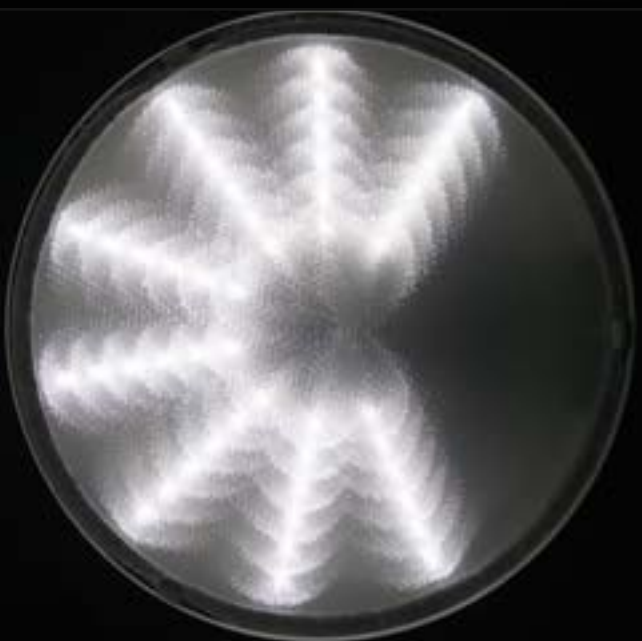

**Einmalig konzipiert —
exklusiv realisiert.**

Die LED-Leuchten überzeugen durch einen geringen Energiebedarf und bieten mit der eingesetzten Elektronik und berechneter LED-Aufteilung eine perfekte Lichtleistung und lange Lebensdauer.

Verschiedene LED-
Optiken für optimale
Lichtleistungen:
Oben: Stern
Mitte: Schmetterling
Unten: Fächer