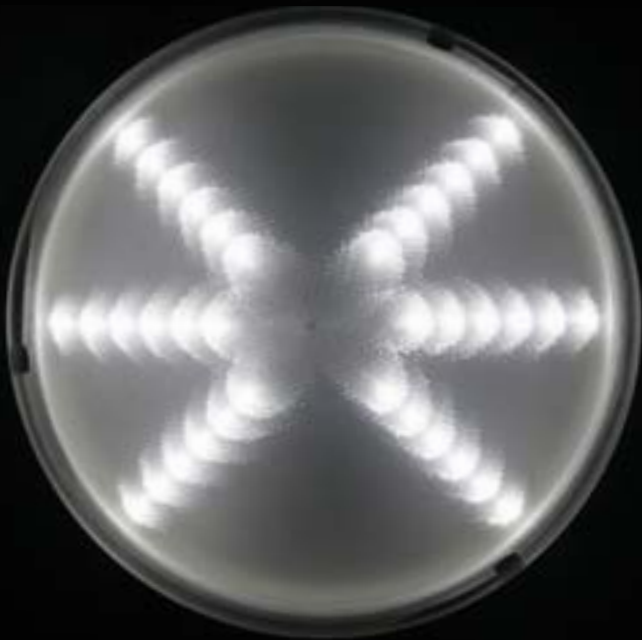

**Einmalig konzipiert —
exklusiv realisiert.**

Die LED-Leuchten überzeugen durch einen geringen Energiebedarf und bieten mit der eingesetzten Elektronik und berechneter LED-Aufteilung eine perfekte Lichtleistung und lange Lebensdauer.

Verschiedene LED-
Optiken für optimale
Lichtleistungen:
Oben: Stern
Mitte: Schmetterling
Unten: Fächer