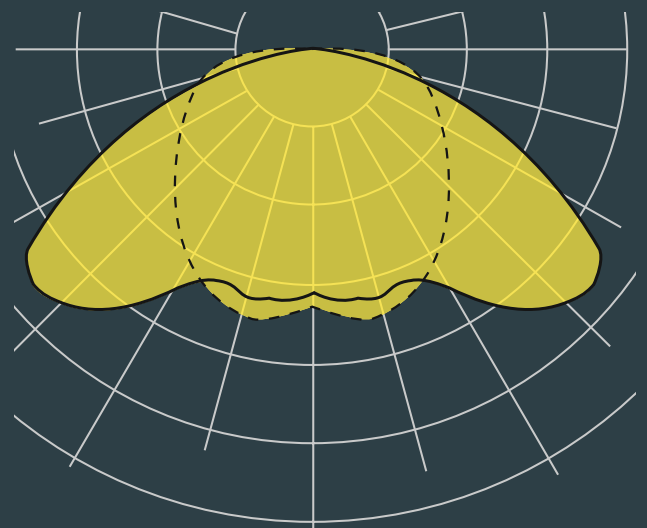

Die moderne Linie:
für höchste Ansprüche
geschaffen.

Exakt berechnete Lichtstärkeverteilung
für optimale Lichtleistungen.

Die moderne Linie: Licht in schönster Form.

113.0

Modell 113.0

Aufsatzstück, Streben,
Dach und Haube aus
Aluminium, lackiert