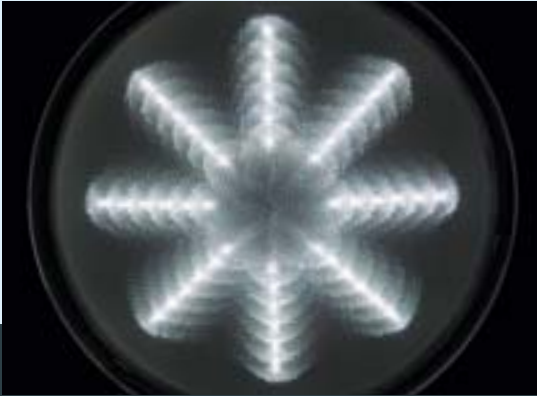

Die moderne Linie:

klares Design und moderne Technik direkt ab Werk.

Innovativ, effektiv
und ökologisch:

GICS

Charakteristisch für LED-Leuchten von GICS: die technisch ausgefeilte, sternförmige Anordnung der LEDs.