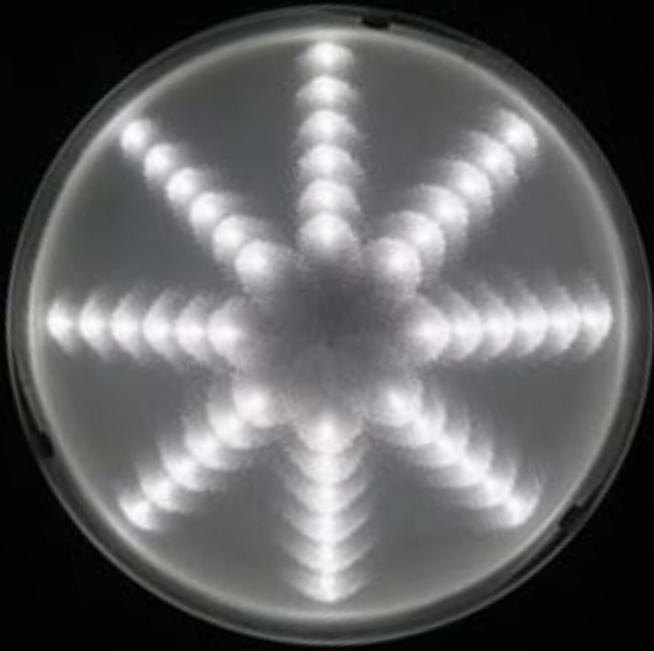

**Einmalig konzipiert —
exklusiv realisiert.**

Die LED-Leuchten überzeugen durch einen geringen Energiebedarf und bieten mit der eingesetzten Elektronik und berechneter LED-Aufteilung eine perfekte Lichtleistung und lange Lebensdauer.

Verschiedene LED-
Optiken für optimale
Lichtleistungen:
Oben: Stern
Mitte: Schmetterling
Unten: Fächer