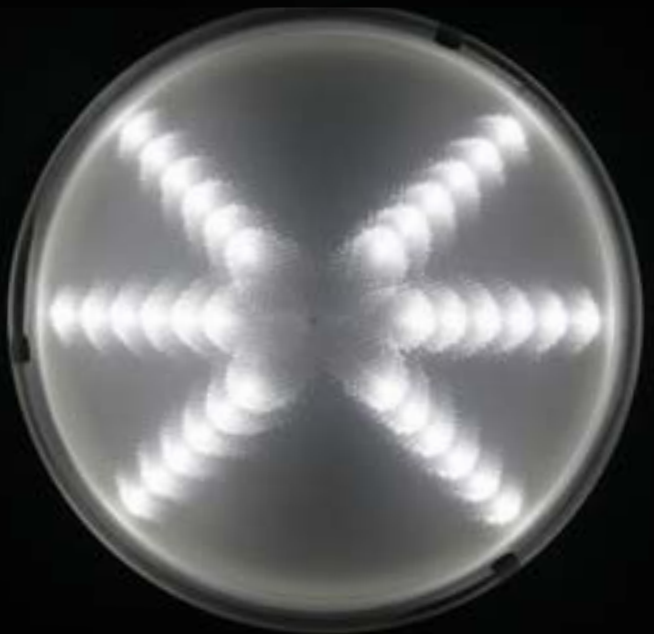

Höhe 1030 mm
Ø 520 mm
Gewicht ca. 10 kg

Die moderne Linie: Licht in elegantem Design.

Die klare Gestaltung der
Leuchten überzeugt
durch Leichtigkeit und
Eleganz.

Zukunftweisende
Techniken und licht-
lenkende Systeme
erzeugen auch hier ein
Optimum an Ausleuchtung.

116

Modell 116

Aufsatzstück, Dach und
Haube aus Aluminium,
lackiert

113.1

Modell 113.1

Aufsatzstück, Streben,
Dach und Haube aus
Aluminium,
lackiert

**Einmalig konzipiert —
exklusiv realisiert.**

Die LED-Leuchten überzeugen durch einen geringen Energiebedarf und bieten mit der eingesetzten Elektronik und berechneter LED-Aufteilung eine perfekte Lichtleistung und lange Lebensdauer.

Verschiedene LED-
Optiken für optimale
Lichtleistungen:
Oben: Stern
Mitte: Schmetterling
Unten: Fächer

Modell 500 „Alt Düsseldorf“

Leuchtestell aus Stahl,
feuerverzinkt und lackiert, mit Tür,
Dach lackiert oder aus Kupfer,
Zierecken aus Grauguss