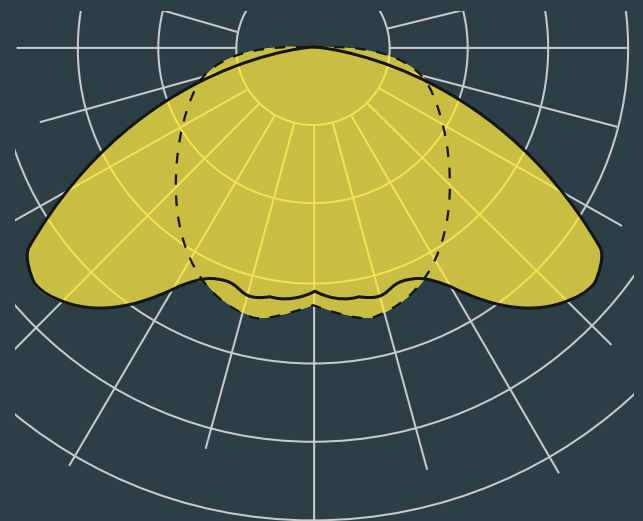

Jedes Detail ist ausgereift und passgenau.

Erweitert werden die Produktlinien durch Modifikationen unserer Serienleuchten unter Berücksichtigung Ihrer individuellen Leuchtenwünsche.

Auch in diesem Bereich garantiert unsere langjährige Erfahrung ein optimales Zusammenwirken von Licht, Design und Technik.

Licht und Leuchten mit breitem Spektrum.

Exakt berechnete Lichtstärkeverteilung für optimale Lichtleistungen.