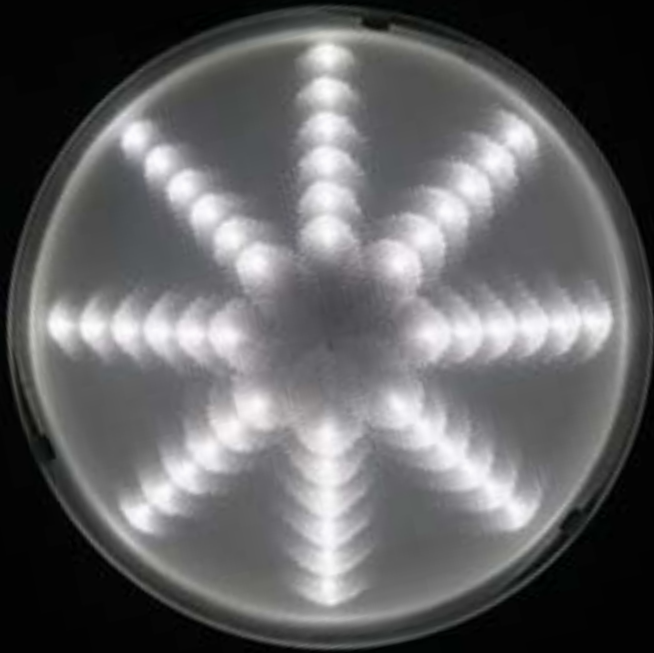

116

Modell 116

Aufsatzstück, Dach und
Haube aus Aluminium,
lackiert

113.1

Modell 113.1

Aufsatzstück, Streben,
Dach und Haube aus
Aluminium,
lackiert

**Einmalig konzipiert —
exklusiv realisiert.**

Die LED-Leuchten überzeugen durch einen geringen Energiebedarf und bieten mit der eingesetzten Elektronik und berechneter LED-Aufteilung eine perfekte Lichtleistung und lange Lebensdauer.

Verschiedene LED-
Optiken für optimale
Lichtleistungen:
Oben: Stern
Mitte: Schmetterling
Unten: Fächer

Modell 500 „Alt Düsseldorf“

Leuchtestell aus Stahl,
feuerverzinkt und lackiert, mit Tür,
Dach lackiert oder aus Kupfer,
Zierecken aus Grauguss