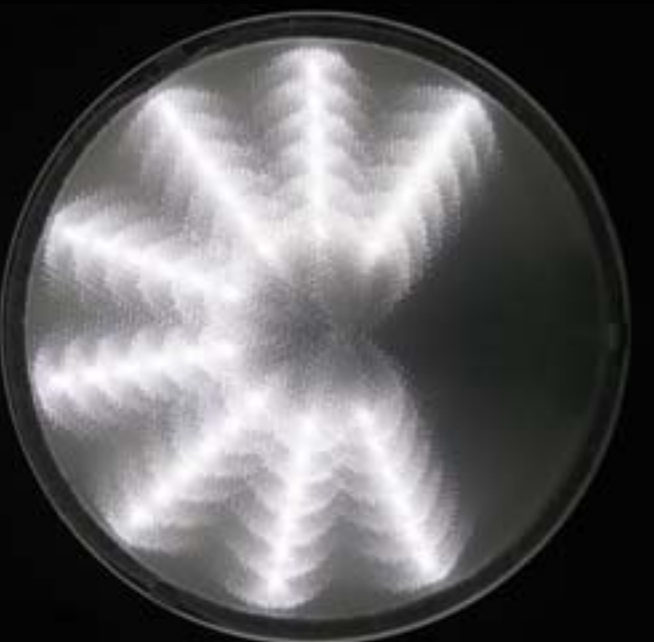

116

Modell 116

Aufsatzstück, Dach und
Haube aus Aluminium,
lackiert

113.1

Modell 113.1

Aufsatzstück, Streben,
Dach und Haube aus
Aluminium,
lackiert

**Einmalig konzipiert —
exklusiv realisiert.**

Die LED-Leuchten überzeugen durch einen geringen Energiebedarf und bieten mit der eingesetzten Elektronik und berechneter LED-Aufteilung eine perfekte Lichtleistung und lange Lebensdauer.

Verschiedene LED-
Optiken für optimale
Lichtleistungen:
Oben: Stern
Mitte: Schmetterling
Unten: Fächer

Modell 500 „Alt Düsseldorf“

Leuchtestell aus Stahl,
feuerverzinkt und lackiert, mit Tür,
Dach lackiert oder aus Kupfer,
Zierecken aus Grauguss