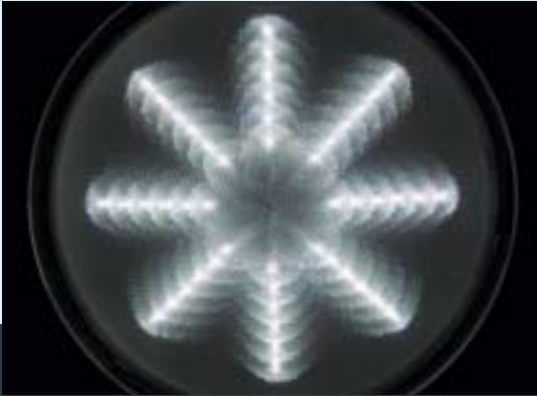

GICS-Leuchten:

perfektes Design und moderne Technik direkt ab Werk.

**Innovativ, effektiv
und ökologisch:**

GICS

Charakteristisch für den LED-STAR:
die technisch ausgefeilte, stern-
förmige Anordnung der LEDs.