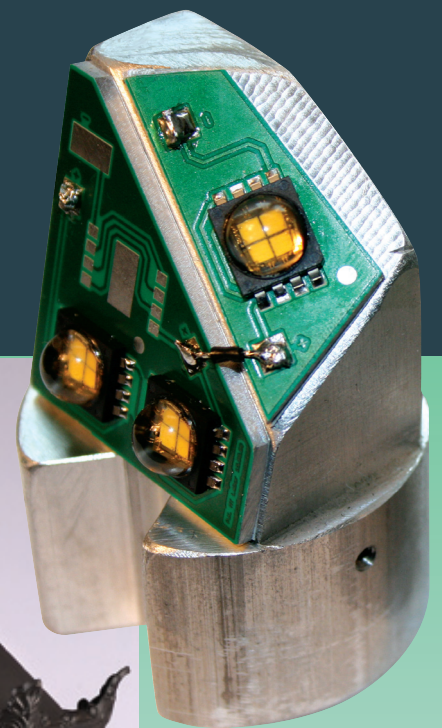

GICS

Leuchten mit Ausstrahlung

Neueste LED-Technik für nostalgische Zierleuchten !

Mit HighTech-Optik fit für die Zukunft!

Der sinnvolle
Ersatz für
HQL- und
Glühlampen

Modernste LED-Technik für den perfekten Einsatz in klassischen Straßenleuchten.

Ab dem Jahr 2015 dürfen die in Straßenlaternen eingebauten Glühlampen und HQL-Lampen nicht weiter vertrieben werden. Damit diese nostalgischen Zierleuchten weiter genutzt werden können, hat GICS Leuchten in Zusammenarbeit mit der FH Südwestfalen eine zukunftsweisende Beleuchtungslösung entwickelt: hocheffiziente LED-Technologie mit optimaler Lichtverteilung und einem innovativen Kühlkonzept.