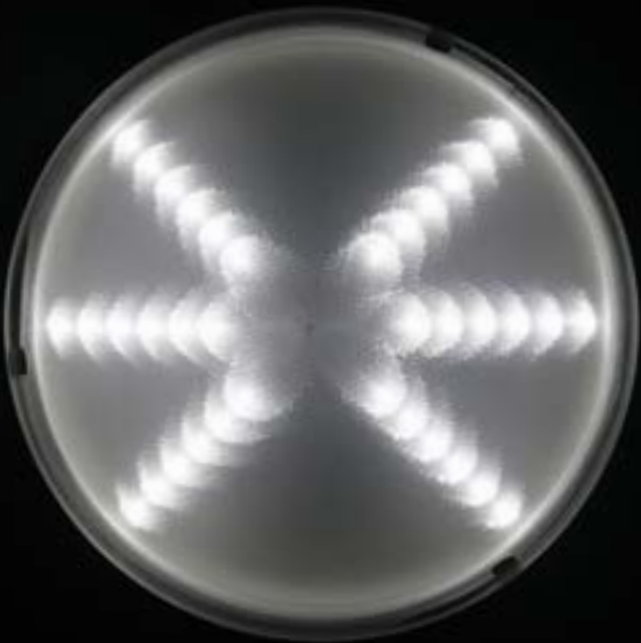

115

Modell 115
Aufsatzstück und
Dach aus Aluminium,
lackiert

310

Modell 310
Aufsatzstück, Korb,
Dach und Haube aus
Aluminium, lackiert

**Einmalig konzipiert —
exklusiv realisiert.**

Die LED-Leuchten überzeugen durch einen geringen Energiebedarf und bieten mit der eingesetzten Elektronik und berechneter LED-Aufteilung eine perfekte Lichtleistung und lange Lebensdauer.

Verschiedene LED-
Optiken für optimale
Lichtleistungen:
Oben: Stern
Mitte: Schmetterling
Unten: Fächer

500

Modell 500 „Alt Düsseldorf“

Leuchtingestell aus Stahl,
feuerverzinkt und lackiert, mit Tür,
Dach lackiert oder aus Kupfer,
Zierecken aus Grauguss