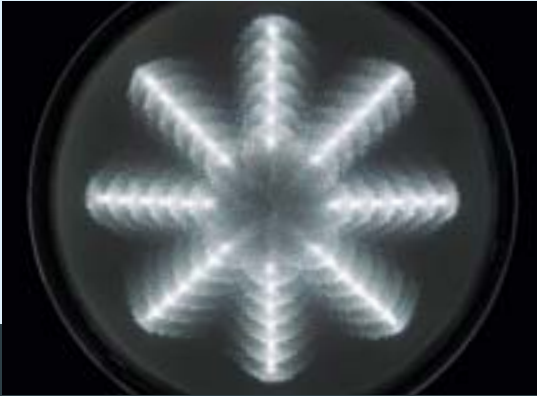

Die Highlights:

individueller Auftritt und innovative Technik direkt ab Werk.

**Innovativ, effektiv
und ökologisch:**

GICS

Charakteristisch für den LED-STAR:
die technisch ausgefeilte, stern-
förmige Anordnung der LEDs.