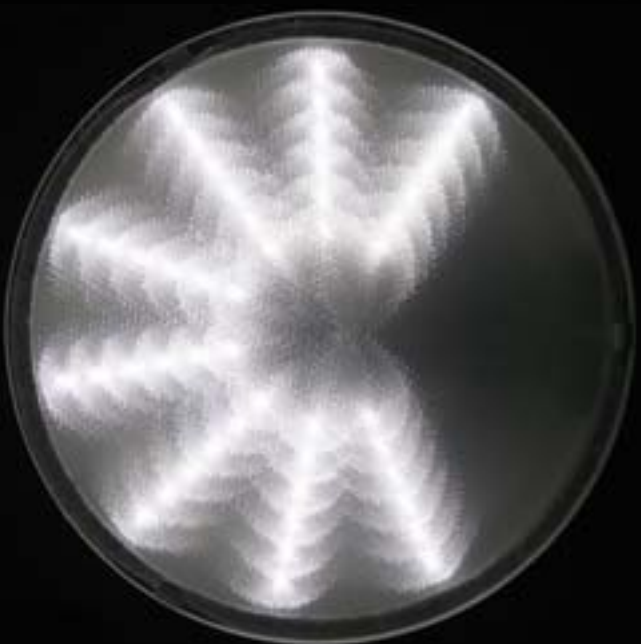

115

Modell 115
Aufsatzstück und
Dach aus Aluminium,
lackiert

310

Modell 310
Aufsatzstück, Korb,
Dach und Haube aus
Aluminium, lackiert

**Einmalig konzipiert —
exklusiv realisiert.**

Die LED-Leuchten überzeugen durch einen geringen Energiebedarf und bieten mit der eingesetzten Elektronik und berechneter LED-Aufteilung eine perfekte Lichtleistung und lange Lebensdauer.

Verschiedene LED-
Optiken für optimale
Lichtleistungen:
Oben: Stern
Mitte: Schmetterling
Unten: Fächer

500

Modell 500 „Alt Düsseldorf“

Leuchtingestell aus Stahl,
feuerverzinkt und lackiert, mit Tür,
Dach lackiert oder aus Kupfer,
Zierecken aus Grauguss