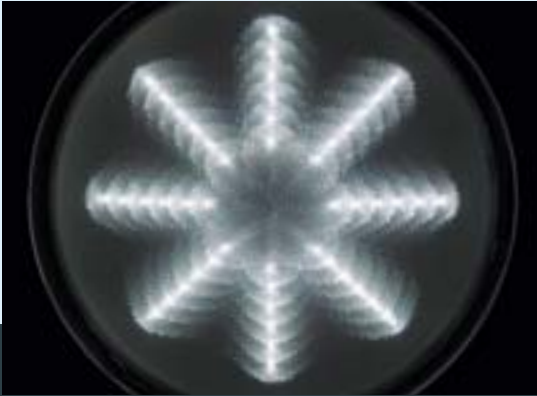

GICS-Leuchten:

perfektes Design und moderne Technik direkt ab Werk.

**Innovativ, effektiv  
und ökologisch:**

**GICS**

Charakteristisch für den LED-STAR:  
die technisch ausgefeilte, stern-  
förmige Anordnung der LEDs.