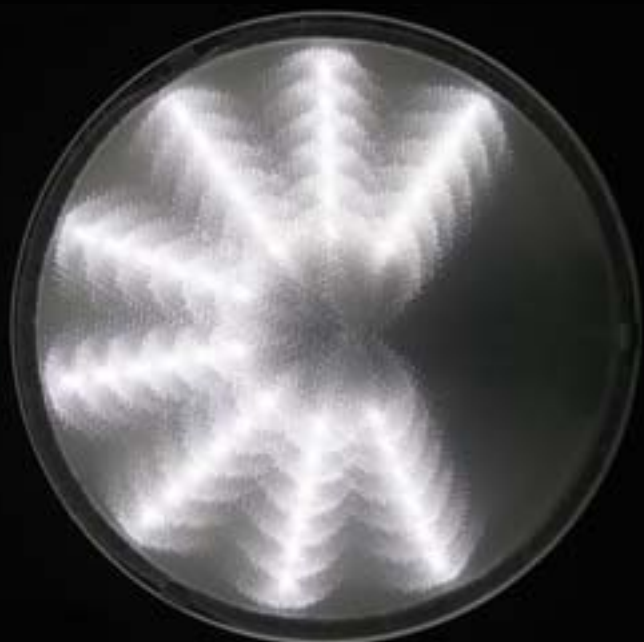

# Die moderne Linie: Licht in elegantem Design.

Die klare Gestaltung der  
Leuchten überzeugt  
durch Leichtigkeit und  
Eleganz.

Zukunftweisende  
Techniken und licht-  
lenkende Systeme  
erzeugen auch hier ein  
Optimum an Ausleuchtung.

Die LED-Leuchten überzeugen durch einen geringen Energiebedarf und bieten mit der eingesetzten Elektronik und berechneter LED-Aufteilung eine perfekte Lichtleistung und lange Lebensdauer.

Verschiedene LED-  
Optiken für optimale  
Lichtleistungen:  
Oben: Stern  
Mitte: Schmetterling  
Unten: Fächer