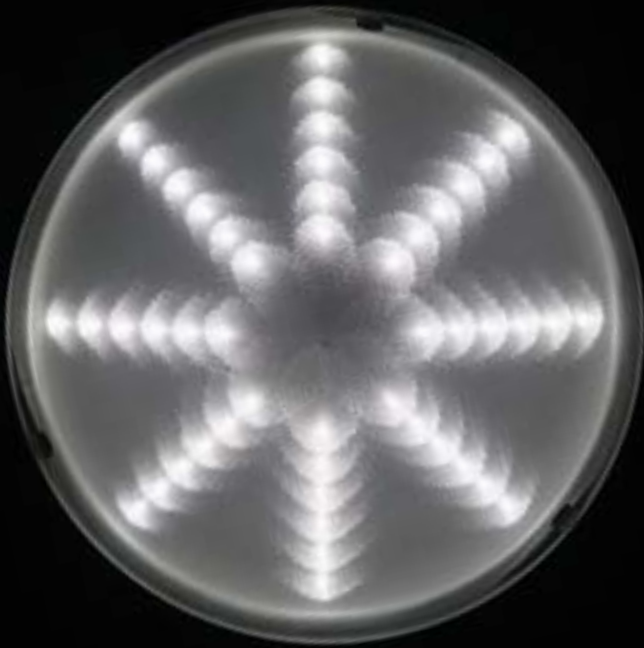

# Die moderne Linie: Licht in elegantem Design.

Die klare Gestaltung der  
Leuchten überzeugt  
durch Leichtigkeit und  
Eleganz.

Zukunftweisende  
Techniken und licht-  
lenkende Systeme  
erzeugen auch hier ein  
Optimum an Ausleuchtung.

Die LED-Leuchten überzeugen durch einen geringen Energiebedarf und bieten mit der eingesetzten Elektronik und berechneter LED-Aufteilung eine perfekte Lichtleistung und lange Lebensdauer.

Verschiedene LED-  
Optiken für optimale  
Lichtleistungen:  
Oben: Stern  
Mitte: Schmetterling  
Unten: Fächer