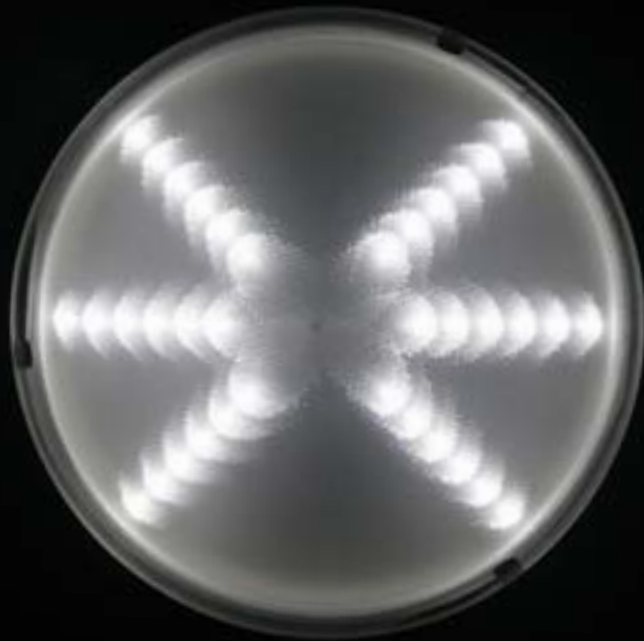

# Die moderne Linie: Licht in elegantem Design.

Die klare Gestaltung der  
Leuchten überzeugt  
durch Leichtigkeit und  
Eleganz.

Zukunftweisende  
Techniken und licht-  
lenkende Systeme  
erzeugen auch hier ein  
Optimum an Ausleuchtung.

Die LED-Leuchten überzeugen durch einen geringen Energiebedarf und bieten mit der eingesetzten Elektronik und berechneter LED-Aufteilung eine perfekte Lichtleistung und lange Lebensdauer.

Verschiedene LED-  
Optiken für optimale  
Lichtleistungen:  
Oben: Stern  
Mitte: Schmetterling  
Unten: Fächer