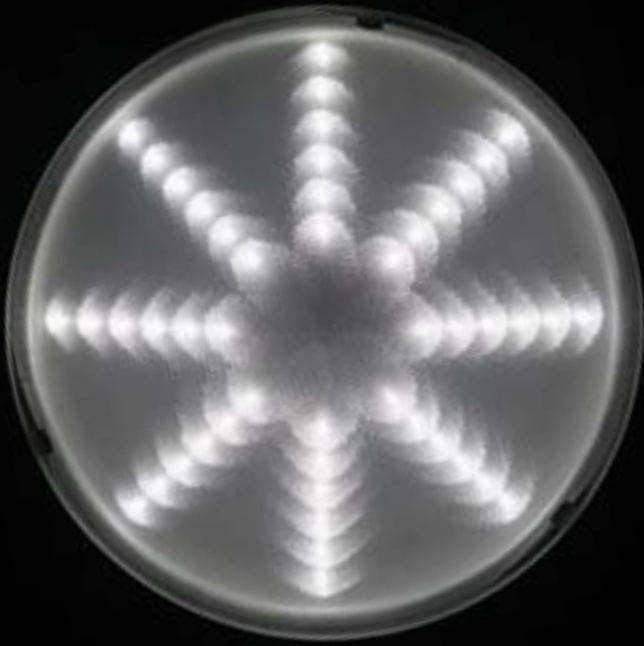

**Einmalig konzipiert —
exklusiv realisiert.**

Die LED-Leuchten überzeugen durch einen geringen Energiebedarf und bieten mit der eingesetzten Elektronik und berechneter LED-Aufteilung eine perfekte Lichtleistung und lange Lebensdauer.

Verschiedene LED-
Optiken für optimale
Lichtleistungen:
Oben: Stern
Mitte: Schmetterling
Unten: Fächer