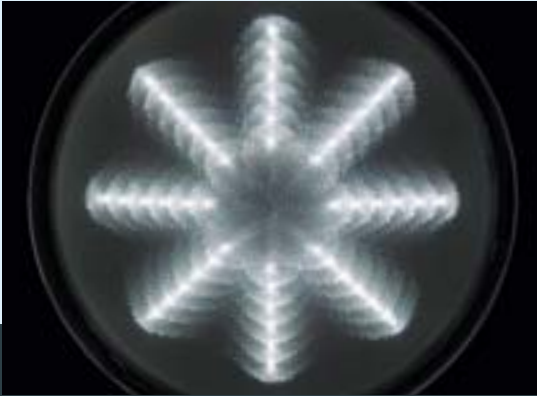

Die moderne Linie:

klares Design und moderne Technik direkt ab Werk.

Innovativ, effektiv
und ökologisch:

GICS

Charakteristisch für LED-Leuchten von GICS: die technisch ausgefeilte, sternförmige Anordnung der LEDs.