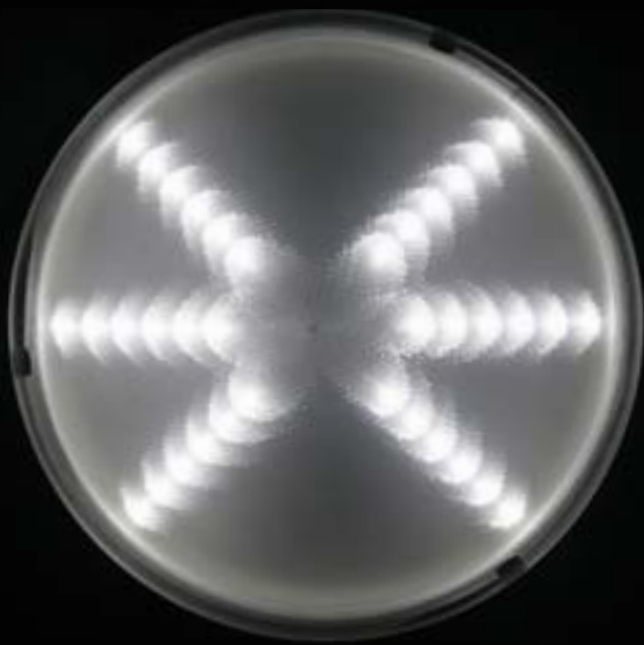

**Einmalig konzipiert —
exklusiv realisiert.**

Die LED-Leuchten überzeugen durch einen geringen Energiebedarf und bieten mit der eingesetzten Elektronik und berechneter LED-Aufteilung eine perfekte Lichtleistung und lange Lebensdauer.

Verschiedene LED-
Optiken für optimale
Lichtleistungen:
Oben: Stern
Mitte: Schmetterling
Unten: Fächer