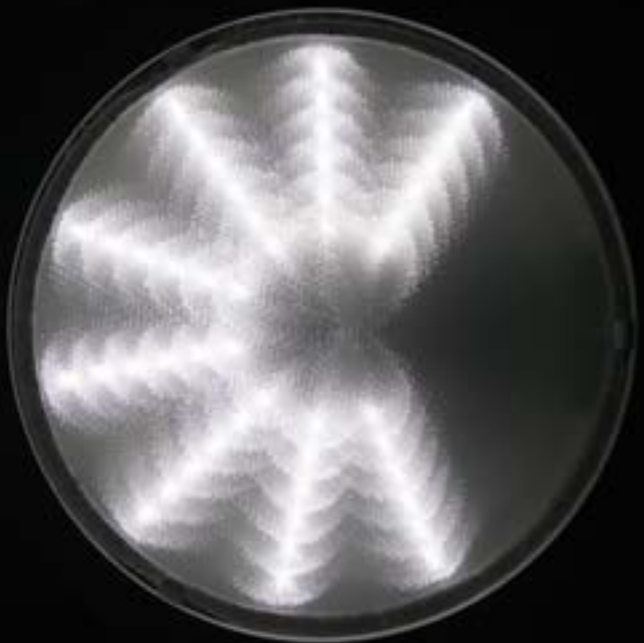

**Einmalig konzipiert —
exklusiv realisiert.**

Die LED-Leuchten überzeugen durch einen geringen Energiebedarf und bieten mit der eingesetzten Elektronik und berechneter LED-Aufteilung eine perfekte Lichtleistung und lange Lebensdauer.

Verschiedene LED-
Optiken für optimale
Lichtleistungen:
Oben: Stern
Mitte: Schmetterling
Unten: Fächer